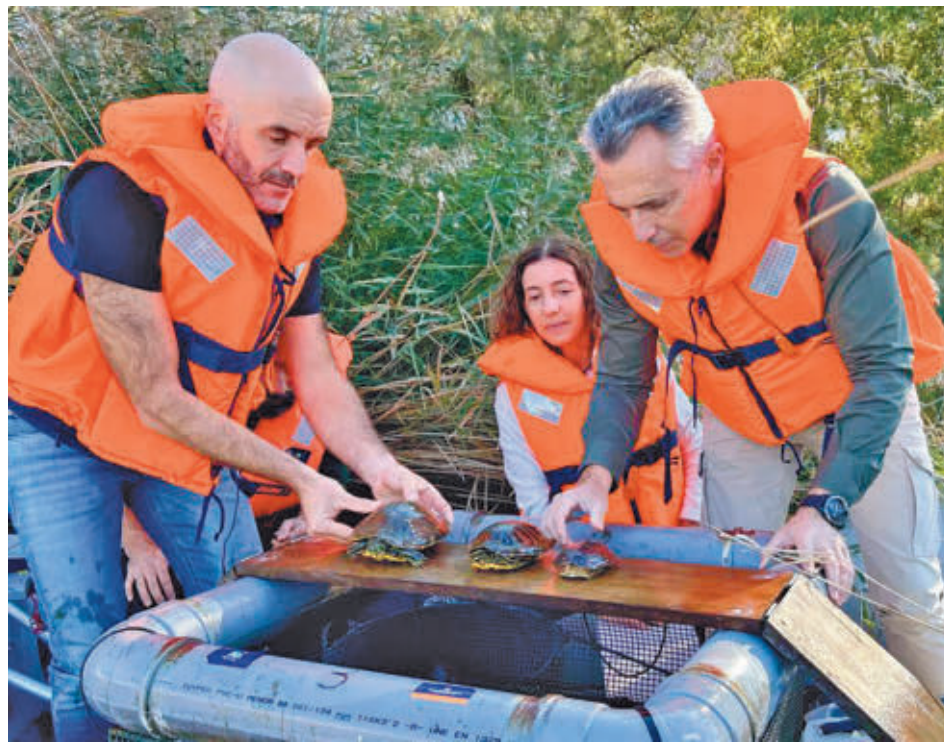

# Retiradas 400 especies invasoras en el Sureste

La Comunidad de Madrid trabaja para evitar que animales como el galápagos de Florida quite alimento y espacio a otras tortugas autóctonas

**GENTE**  
@gentedigital

La Comunidad de Madrid ha retirado en dos años más de 400 especies invasoras que estaban reduciendo terreno y alimento a los ejemplares autóctonos en el Parque Regional del Sureste. El consejero de Medio Ambiente, Agricultura e Interior, Carlos Novillo, visitó esta semana la laguna

de El Campillo, en Rivas, para comprobar los trabajos de extracción de los galápagos de Florida, una tortuga invasora más grande y agresiva que las locales, que por su presencia resultan desplazadas.

### Sin daño

Las capturas se realizan con una trampa flotante que no les produce daño, por la que estos animales suben libremente y quedan atrapados

Captura de varios galápagos de Florida en Rivas

**LAS ESPECIES  
INVASORAS  
AMENAZAN A LOS  
ECOSISTEMAS  
NATURALES**